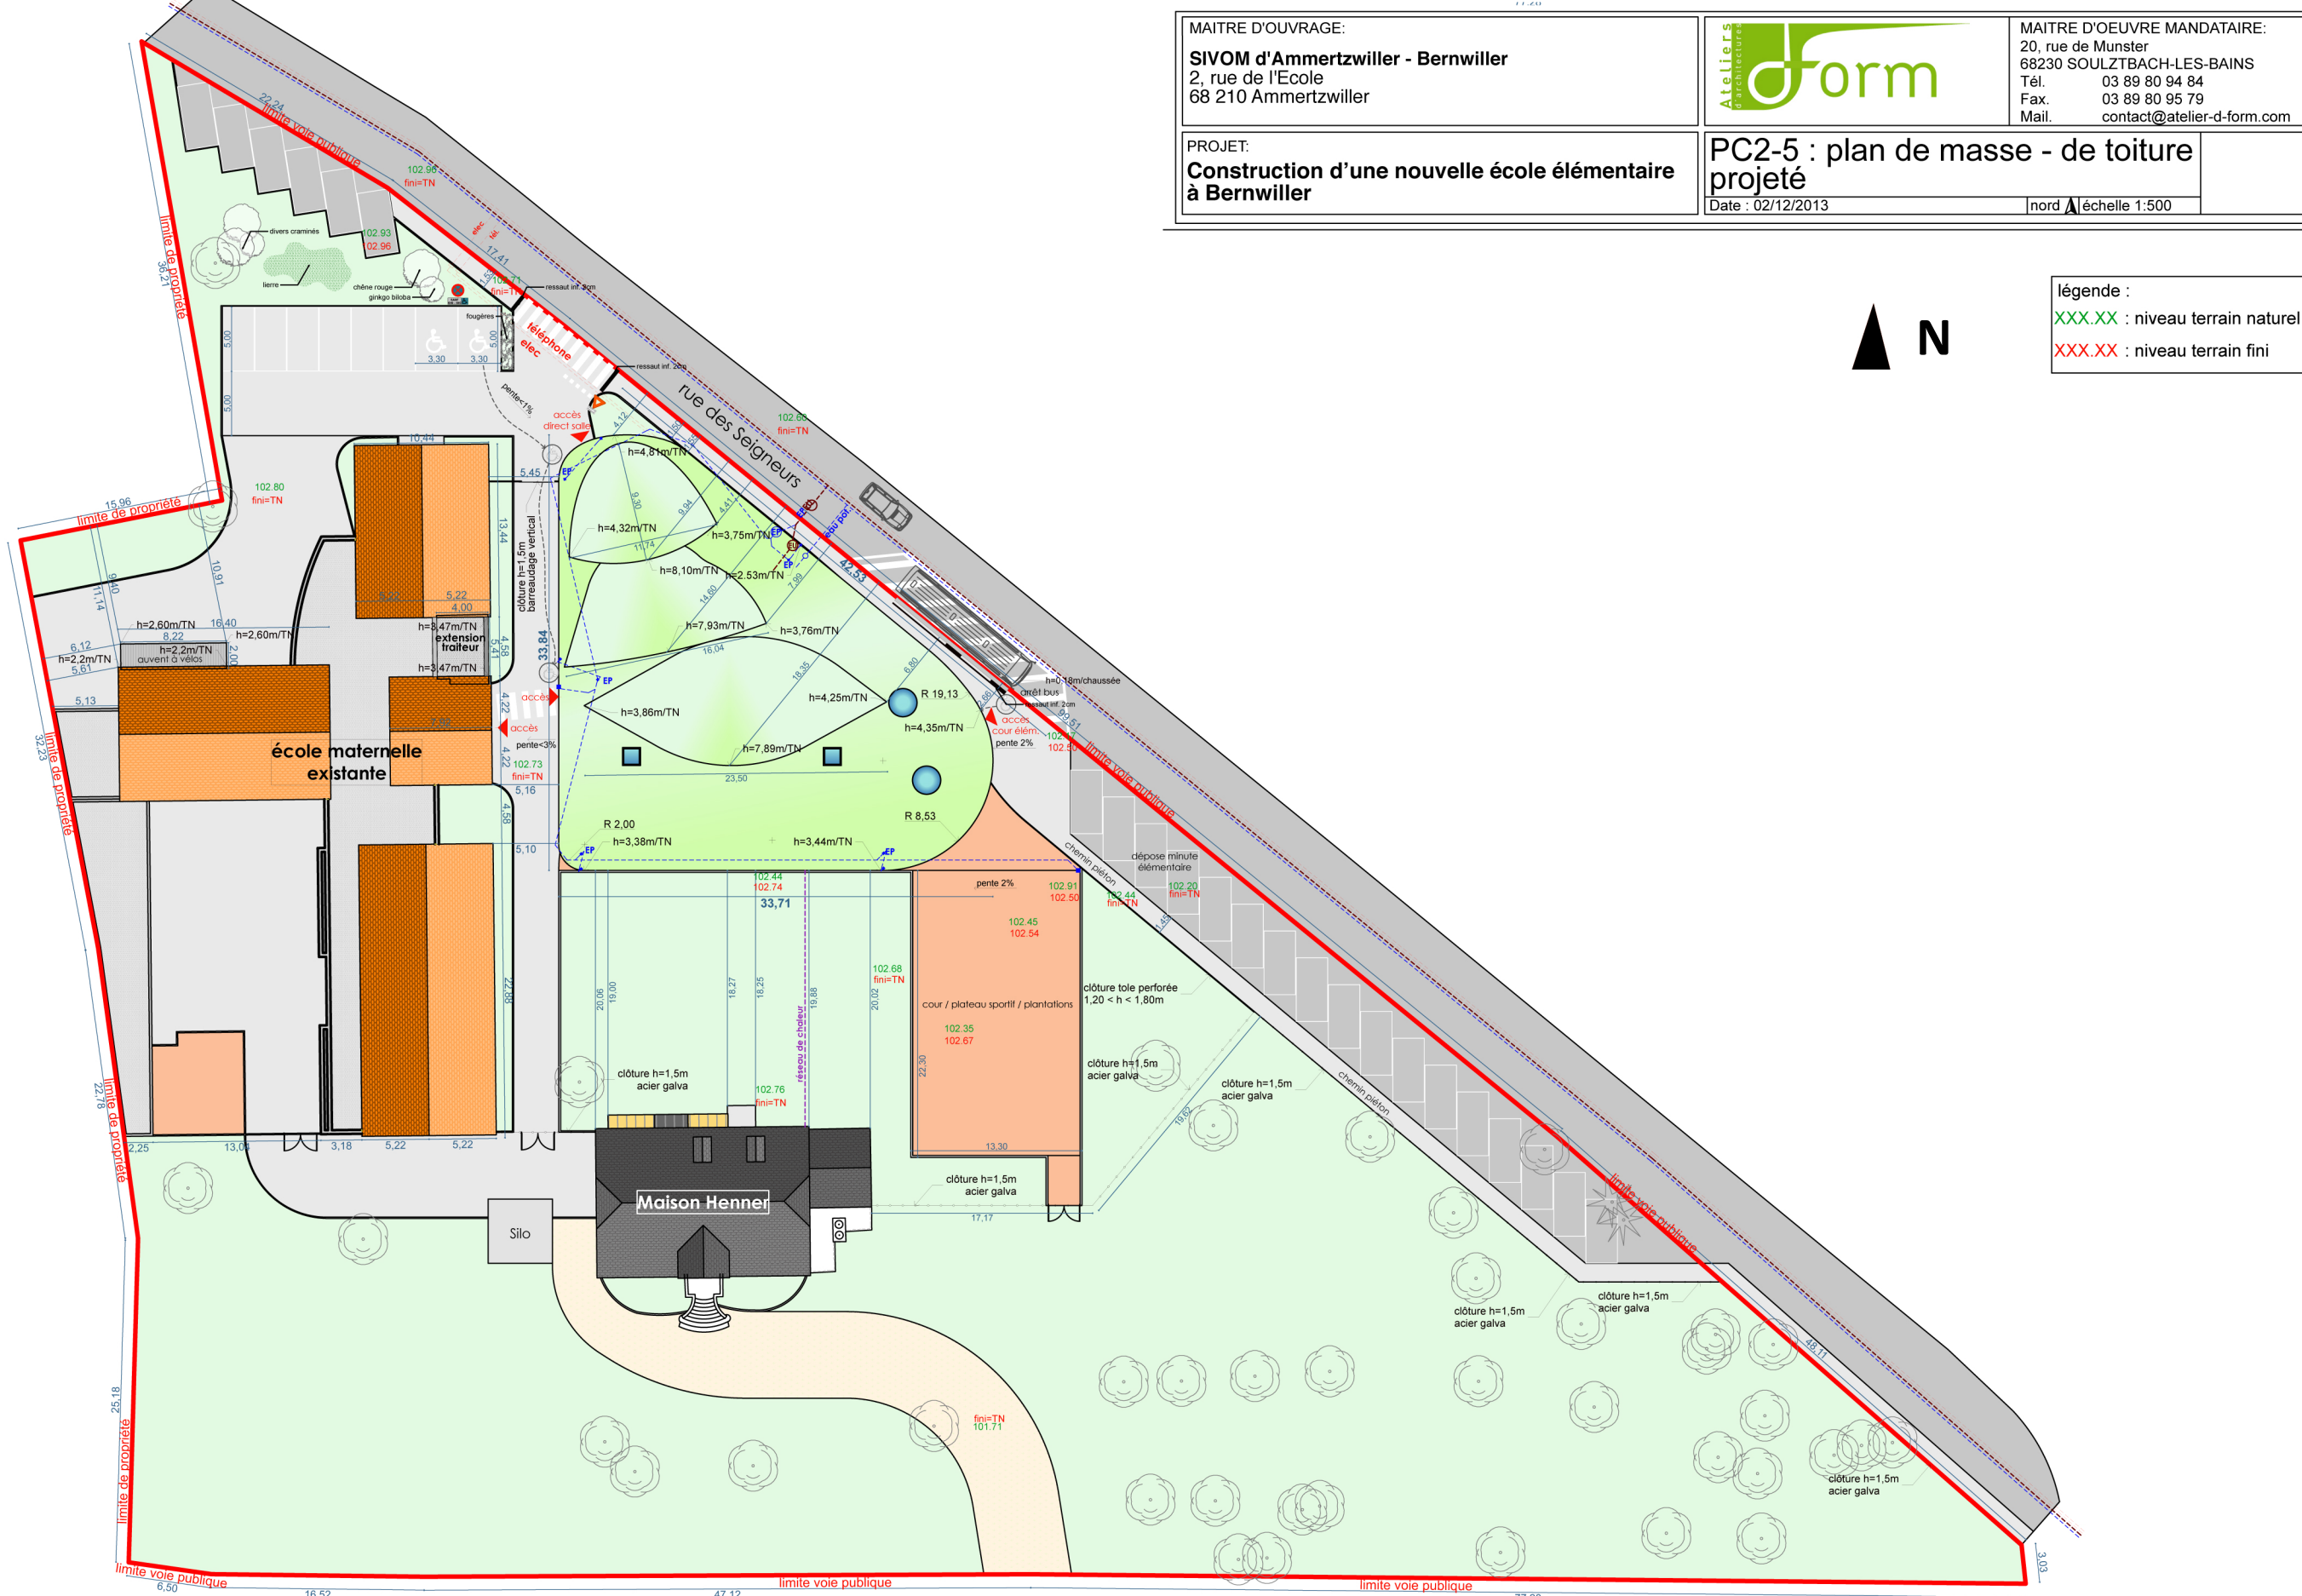

MAITRE D'OUVRAGE:  
**SIVOM d'Ammerzwiller - Bernwiller**  
 2, rue de l'Ecole  
 68 210 Ammerzwiller

MAITRE D'OEUVRE MANDATAIRE:  
 20, rue de Munster  
 68230 SOULZTBACH-LES-BAINS  
 Tél. 03 89 80 94 84  
 Fax. 03 89 80 95 79  
 Mail. contact@atelier-d-form.com

PROJET:  
**Construction d'une nouvelle école élémentaire à Bernwiller**

**PC2-5 : plan de masse - de toiture projeté**  
 Date : 02/12/2013  
 nord ↗ échelle 1:500

**légende :**  
 XXX.XX : niveau terrain naturel  
 XXX.XX : niveau terrain fini